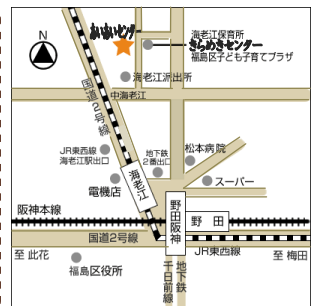

「ダーツ」同好会

会員募集!

きらめきセンター(福島区老人福祉センター)は60歳以上の大阪市民の方にご利用いただけます。初めて利用される方は利用証を発行いたしますので、〒住所・氏名・生年月日等を確認できるもの(健康保険証など)をお持ちください。利用証は利用者数の状況確認のため必要です。来館時に必ず提示してください。

- ・利用時間 午前10:00～午後5:00
- ・利用料 無料(ただし、行事等要実費)
- ・休館日 日曜日、祝祭日、年末年始(12/29～1/3)