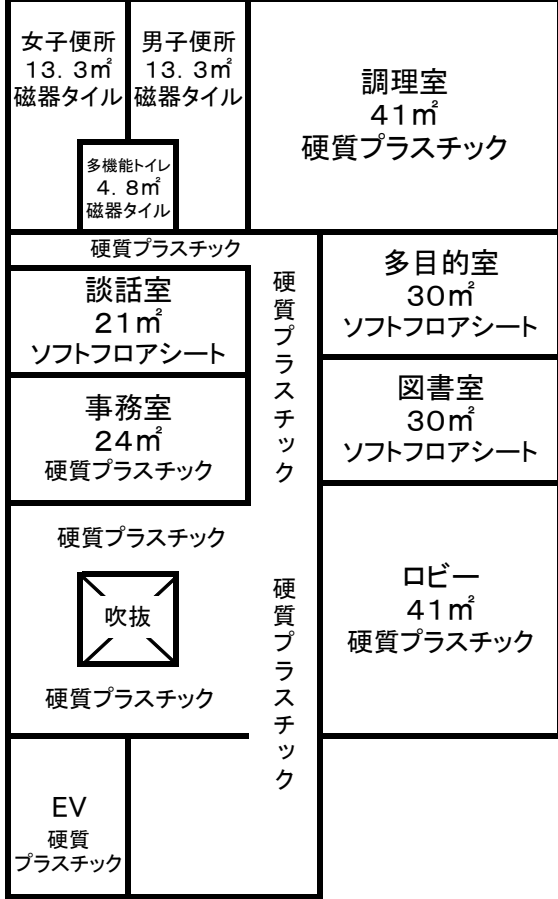

福島区子ども・子育てプラザ平面図

4階

塗り床

1階

3階

その他(ハードタイル)