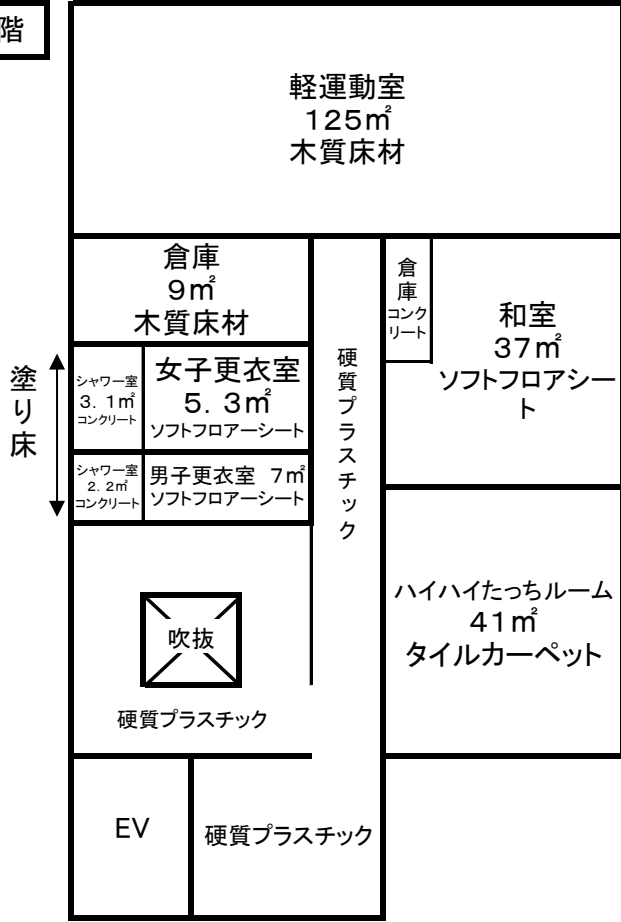

福島区子ども・子育てプラザ平面図

4階

塗り床

1階

3階

その他(ハードタイル)