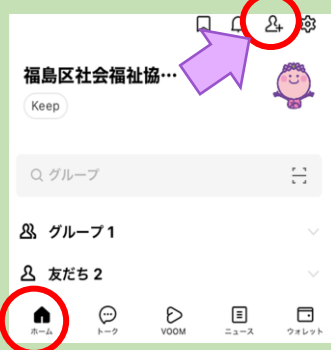

①検索を選択

②「@200zqnum」で
ID検索、友だち追加

登録方法②

①ホーム画面で
「人マーク」を選択

②「QRコード」を選択

③QRコードを撮影
友だち追加！

Facebookはじめました!! 

区社協イベントや地域活動の様子をお届け!!