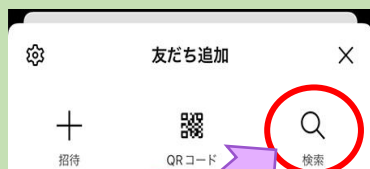

＼福島区社会福祉協議会／

公式LINE はじめました

★区社協が開催するイベントや講座

★地域活動の情報

★ボランティア活動の情報

などを発信しています！

福島区社協
マスコットキャラクター
なごみちゃん

登録方法①

①検索を選択

②「@200zqnum」で
ID検索、友だち追加

登録方法②

①ホーム画面で
「人マーク」を選択

②「QRコード」を選択

③QRコードを撮影
友だち追加！

Facebookはじめました!! 

区社協イベントや地域活動の様子をお届け!!